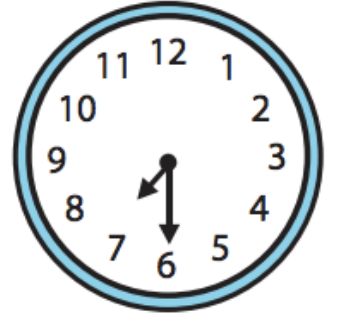

Saat yedi

 Araçların üzerindeki saatlerin yazılışlarını kesip yapıştırınız.

1:00

12:30

3:00

11:00

5:00

1:30

4:00

12:00

8:30

9:00

6:30

7:00

✚ Akrep ve yelkovanı çizilmiş yarım saatlerin okunuşlarını örnekteki gibi yazınız.

Saat sekiz buçuk

✚ Verilen saatlerden yarım saat olanların kutularını sarı renge boyayınız.

04.00

07.30

08.15

10.30

09.30

01.30

06.50