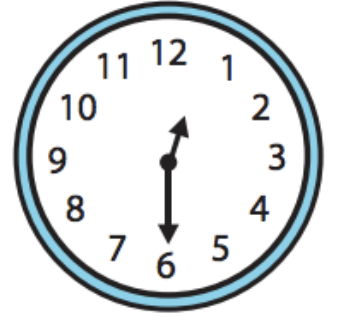

Saat yedi

 Araçların üzerindeki saatlerin yazılışlarını kesip yapıştırınız.

1:00

12:30

3:00

11:00

5:00

1:30

4:00

12:00

8:30

9:00

6:30

7:00

✚ Akrep ve yelkovanı çizilmiş yarım saatlerin okunuşlarını örnekteki gibi yazınız.

Saat sekiz buçuk

✚ Verilen saatlerden yarım saat olanların kutularını sarı renge boyayınız.

04.00

07.30

08.15

10.30

09.30

01.30

06.50