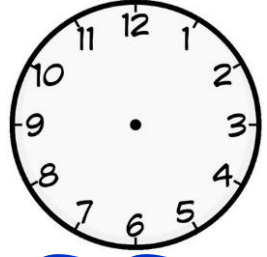

ZAMANI OKUYALIM VE YAZALIM

Aşağıda verilen zamanları saat üzerinde gösterelim.

05.30

08.15

04.20

15.00

23.45

07.00