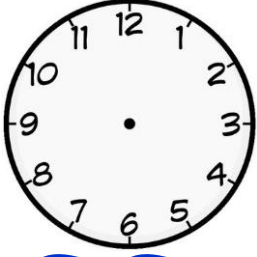

ZAMANI OKUYALIM VE YAZALIM

Aşağıda verilen zamanları saat üzerinde gösterelim.

05.30

08.15

04.20

15.00

23.45

07.00