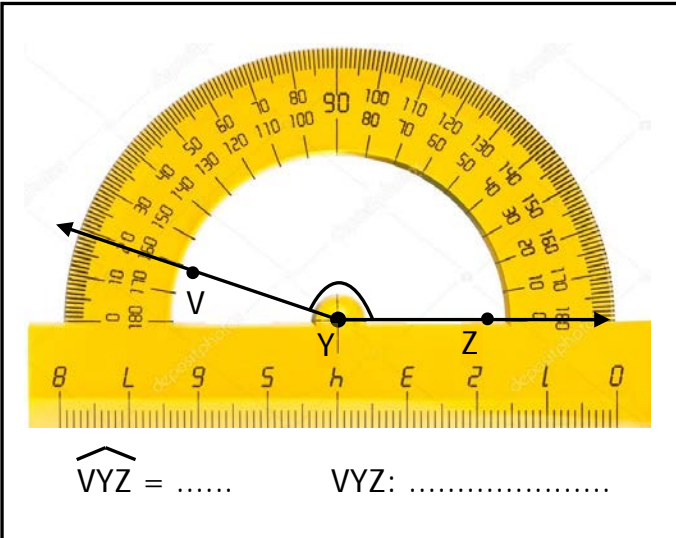

Adı Soyadı : .....

Numarası : .....

Konu: Açılı Standart Açı Ölçme Araçları İle Ölçme (Açı Çeşitleri)

Aşağıdaki açılı ölçülerini açıölçerlerden yararlanarak bulunuz. Örnekteki gibi sembol kullanarak yazınız.

Aşağıda verilen açı çeşitlerini açı ölçer kullanarak ölçünüz. Örnekteki gibi tabloya yazınız.

Açıların İsimleri	
Dar Açılar	$\hat{F}$ : $30^\circ$ -
Dik Açılar	
Geniş Açılar	
Doğru Açılar	