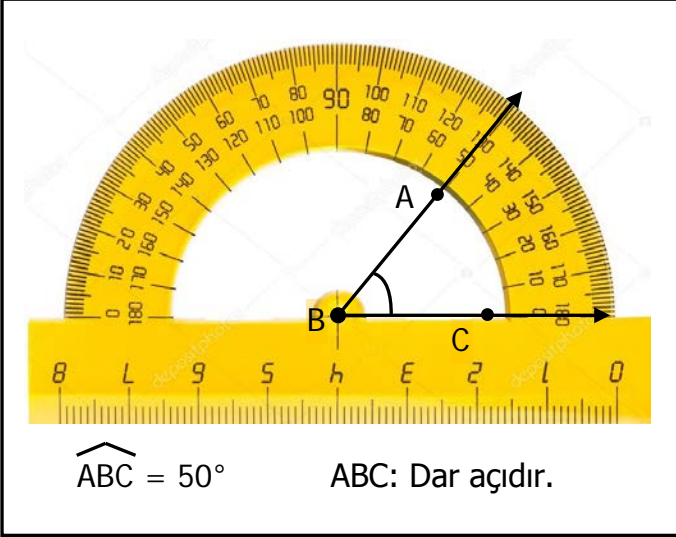

Adı Soyadı : .....

Numarası : .....

Konu: Açılı Standart Açı Ölçme Araçları İle Ölçme (Açı Çeşitleri)

Aşağıdaki açılı ölçülerini açıölçerlerden yararlanarak bulunuz. Örnekteki gibi sembol kullanarak yazınız.

Aşağıda verilen açı çeşitlerini açı ölçer kullanarak ölçünüz. Örnekteki gibi tabloya yazınız.

Açıların İsimleri	
Dar Açılar	$\hat{F}$ : $30^\circ$ -
Dik Açılar	
Geniş Açılar	
Doğru Açılar	