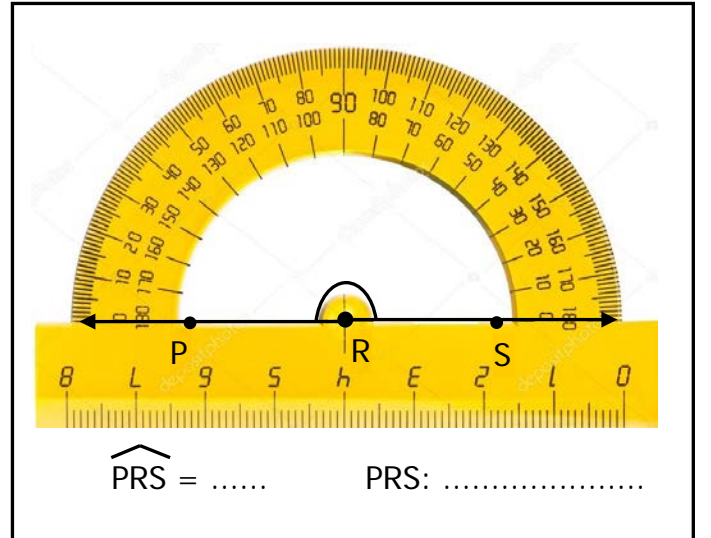

Adı Soyadı : .....

Numarası : .....

Konu: Açılı Standart Açı Ölçme Araçları İle Ölçme (Açı Çeşitleri)

Aşağıdaki açılı ölçülerini açıölçerlerden yararlanarak bulunuz. Örnekteki gibi sembol kullanarak yazınız.

Aşağıda verilen açı çeşitlerini açı ölçer kullanarak ölçünüz. Örnekteki gibi tabloya yazınız.

Açıların İsimleri	
Dar Açılar	$\hat{F}$ : $30^\circ$ -
Dik Açılar	
Geniş Açılar	
Doğru Açılar	