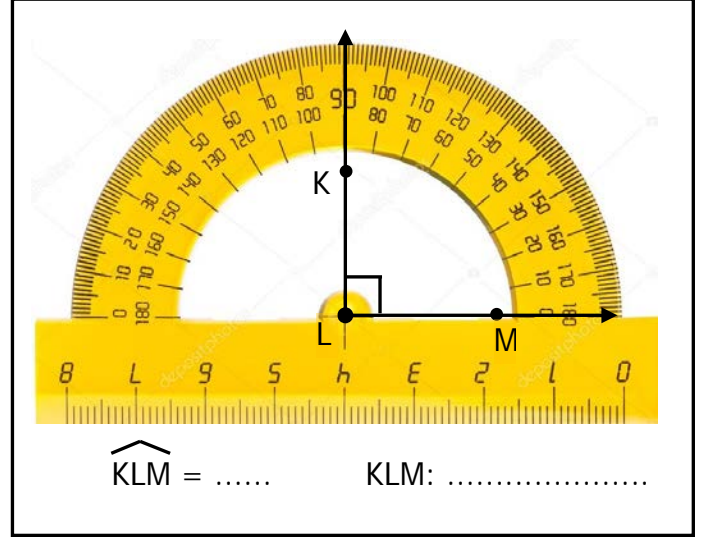

Adı Soyadı : .....

Numarası : .....

Konu: Açılı Standart Açı Ölçme Araçları İle Ölçme (Açı Çeşitleri)

Aşağıdaki açılı ölçülerini açıölçerlerden yararlanarak bulunuz. Örnekteki gibi sembol kullanarak yazınız.

Aşağıda verilen açı çeşitlerini açı ölçer kullanarak ölçünüz. Örnekteki gibi tabloya yazınız.

Açıların İsimleri	
Dar Açılar	$\hat{F}$ : $30^\circ$ -
Dik Açılar	
Geniş Açılar	
Doğru Açılar	