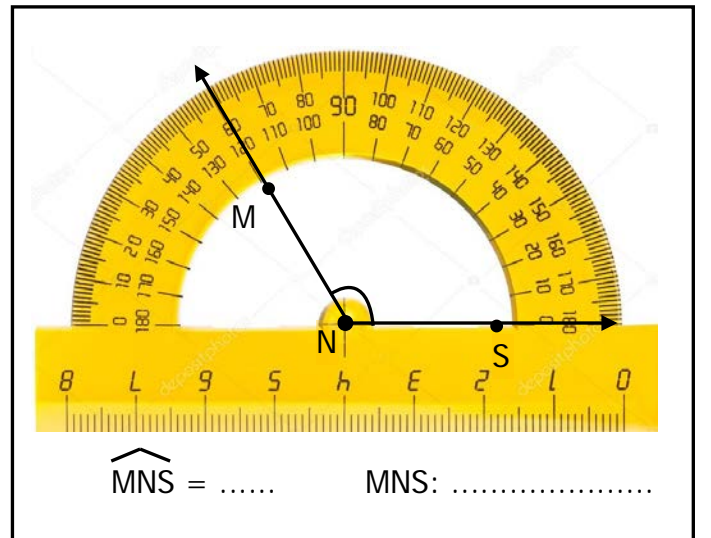

Adı Soyadı : .....

Numarası : .....

Konu: Açılı Standart Açı Ölçme Araçları İle Ölçme (Açı Çeşitleri)

Aşağıdaki açılı ölçülerini açıölçerlerden yararlanarak bulunuz. Örnekteki gibi sembol kullanarak yazınız.

Aşağıda verilen açı çeşitlerini açı ölçer kullanarak ölçünüz. Örnekteki gibi tabloya yazınız.

Açıların İsimleri	
Dar Açılar	$\hat{F}$ : $30^\circ$ -
Dik Açılar	
Geniş Açılar	
Doğru Açılar	