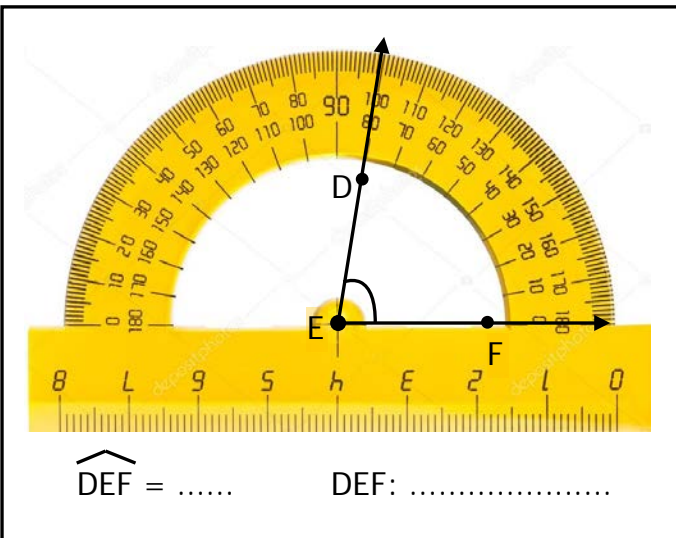

Adı Soyadı : .....

Numarası : .....

Konu: Açılı Standart Açı Ölçme Araçları İle Ölçme (Açı Çeşitleri)

Aşağıdaki açılı ölçülerini açıölçerlerden yararlanarak bulunuz. Örnekteki gibi sembol kullanarak yazınız.

Aşağıda verilen açı çeşitlerini açı ölçer kullanarak ölçünüz. Örnekteki gibi tabloya yazınız.

Açıların İsimleri	
Dar Açılar	$\hat{F}$ : $30^\circ$ -
Dik Açılar	
Geniş Açılar	
Doğru Açılar	