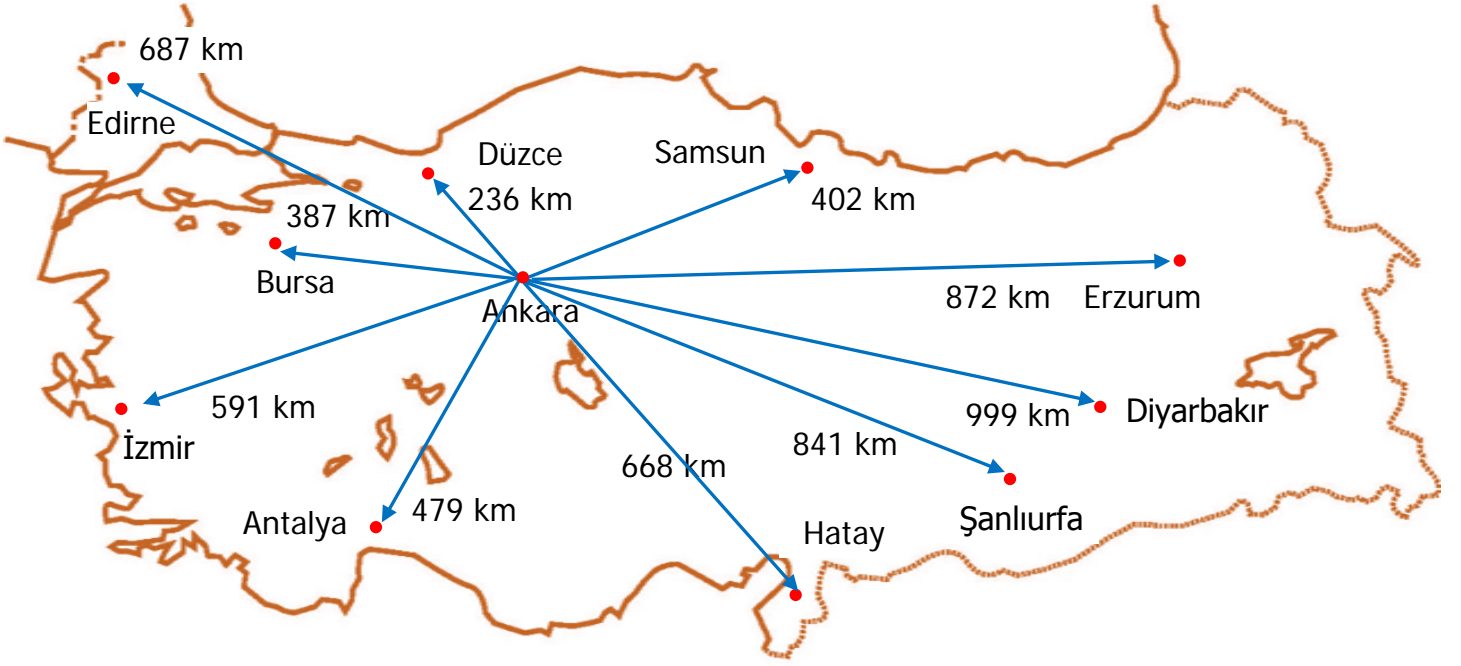

Anakara - Konya arası uzaklık

metre

kilometre

Treninin uzunluğu

metre

kilometre

Otoyolların uzunluğu

metre

Uçağın yerden yüksekliği

metre

kilometre

Aşağıda verilen Türkiye haritasına göre Ankara ilimizin diğer illerimize olan uzaklığını yazalım.

- Ankara - Edirne arası ..... dir.
- Ankara - Diyarbakır arası ..... dir.
- Ankara - Düzce arası ..... dir.
- Ankara - Hatay arası ..... dir.
- Ankara - İzmir arası ..... dir.
- Ankara - Erzurum arası ..... dir.
- Ankara - Bursa arası ..... dir.
- Ankara - Şanlıurfa arası ..... dir.
- Ankara - Samsun arası ..... dir.
- Ankara - Antalya arası ..... dir.

Aşağıdaki noktalı yerleri araştırarak yapalım.

Ağrı Dağı'nın yükseliği ..... dir.

Yeşilirmak Nehri'nin ..... dir.

Nemrut Dağı'nın yükseliği ..... dir.

Gediz Nehri'nin ..... dir.

Erciyes Dağı'nın yükseliği ..... dir.

Sakarya Nehri'nin ..... dir.

Kaçkar Dağı'nın yükseliği ..... dir.

Seyhan Nehri'nin ..... dir.