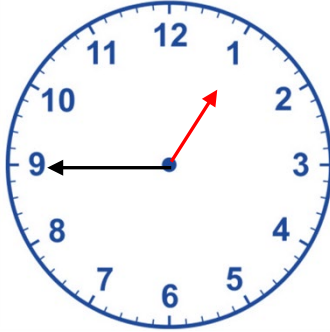

Adı Soyadı : .....

Numarası : .....

Konu: Saatleri Okuyalım ve Yazalım

Aşağıdaki saatlerin gösterdiği zamanları örnekteki gibi değişik biçimlerde ifade ediniz.

Öğleden Önce  
7. 20  
7'yi yirmi geçiyor.

Öğleden Sonra  
.....  
.....

Öğleden Önce  
.....  
.....

Öğleden Önce  
.....  
.....

Öğleden Sonra  
.....  
.....

Öğleden Önce  
.....  
.....

Öğleden Sonra  
.....  
.....

Öğleden Önce  
.....  
.....

Öğleden Sonra  
.....  
.....

Belirtilen zamana göre akrep ve yelkovanları yerleştiriniz.