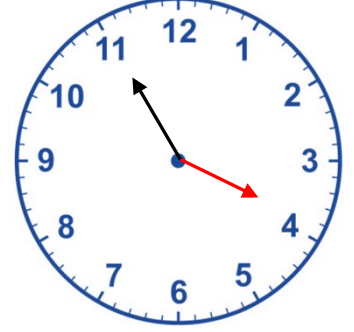

Adı Soyadı : .....

Numarası : .....

Konu: Saatleri Okuyalım ve Yazalım

Aşağıdaki saatlerin gösterdiği zamanları örnekteki gibi değişik biçimlerde ifade ediniz.

Öğleden Önce  
7. 20  
7'yi yirmi geçiyor.

Öğleden Sonra  
.....  
.....

Öğleden Önce  
.....  
.....

Öğleden Önce  
.....  
.....

Öğleden Sonra  
.....  
.....

Öğleden Önce  
.....  
.....

Öğleden Sonra  
.....  
.....

Öğleden Önce  
.....  
.....

Öğleden Sonra  
.....  
.....

Belirtilen zamana göre akrep ve yelkovanları yerleştiriniz.