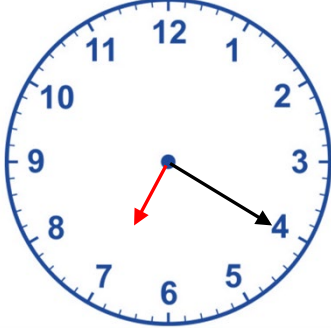

Adı Soyadı : .....

Numarası : .....

Konu: Saatleri Okuyalım ve Yazalım

Aşağıdaki saatlerin gösterdiği zamanları örnekteki gibi değişik biçimlerde ifade ediniz.

Öğleden Önce  
7. 20  
7'yi yirmi geçiyor.

Öğleden Sonra  
.....  
.....

Öğleden Önce  
.....  
.....

Öğleden Önce  
.....  
.....

Öğleden Sonra  
.....  
.....

Öğleden Önce  
.....  
.....

Öğleden Sonra  
.....  
.....

Öğleden Önce  
.....  
.....

Öğleden Sonra  
.....  
.....

Belirtilen zamana göre akrep ve yelkovanları yerleştiriniz.