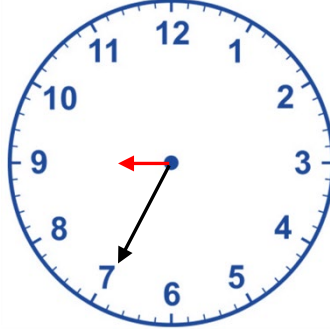

Adı Soyadı : .....

Numarası : .....

Konu: Saatleri Okuyalım ve Yazalım

Aşağıdaki saatlerin gösterdiği zamanları örnekteki gibi değişik biçimlerde ifade ediniz.

Öğleden Önce  
7. 20  
7'yi yirmi geçiyor.

Öğleden Sonra  
.....  
.....

Öğleden Önce  
.....  
.....

Öğleden Önce  
.....  
.....

Öğleden Sonra  
.....  
.....

Öğleden Önce  
.....  
.....

Öğleden Sonra  
.....  
.....

Öğleden Önce  
.....  
.....

Öğleden Sonra  
.....  
.....

Belirtilen zamana göre akrep ve yelkovanları yerleştiriniz.