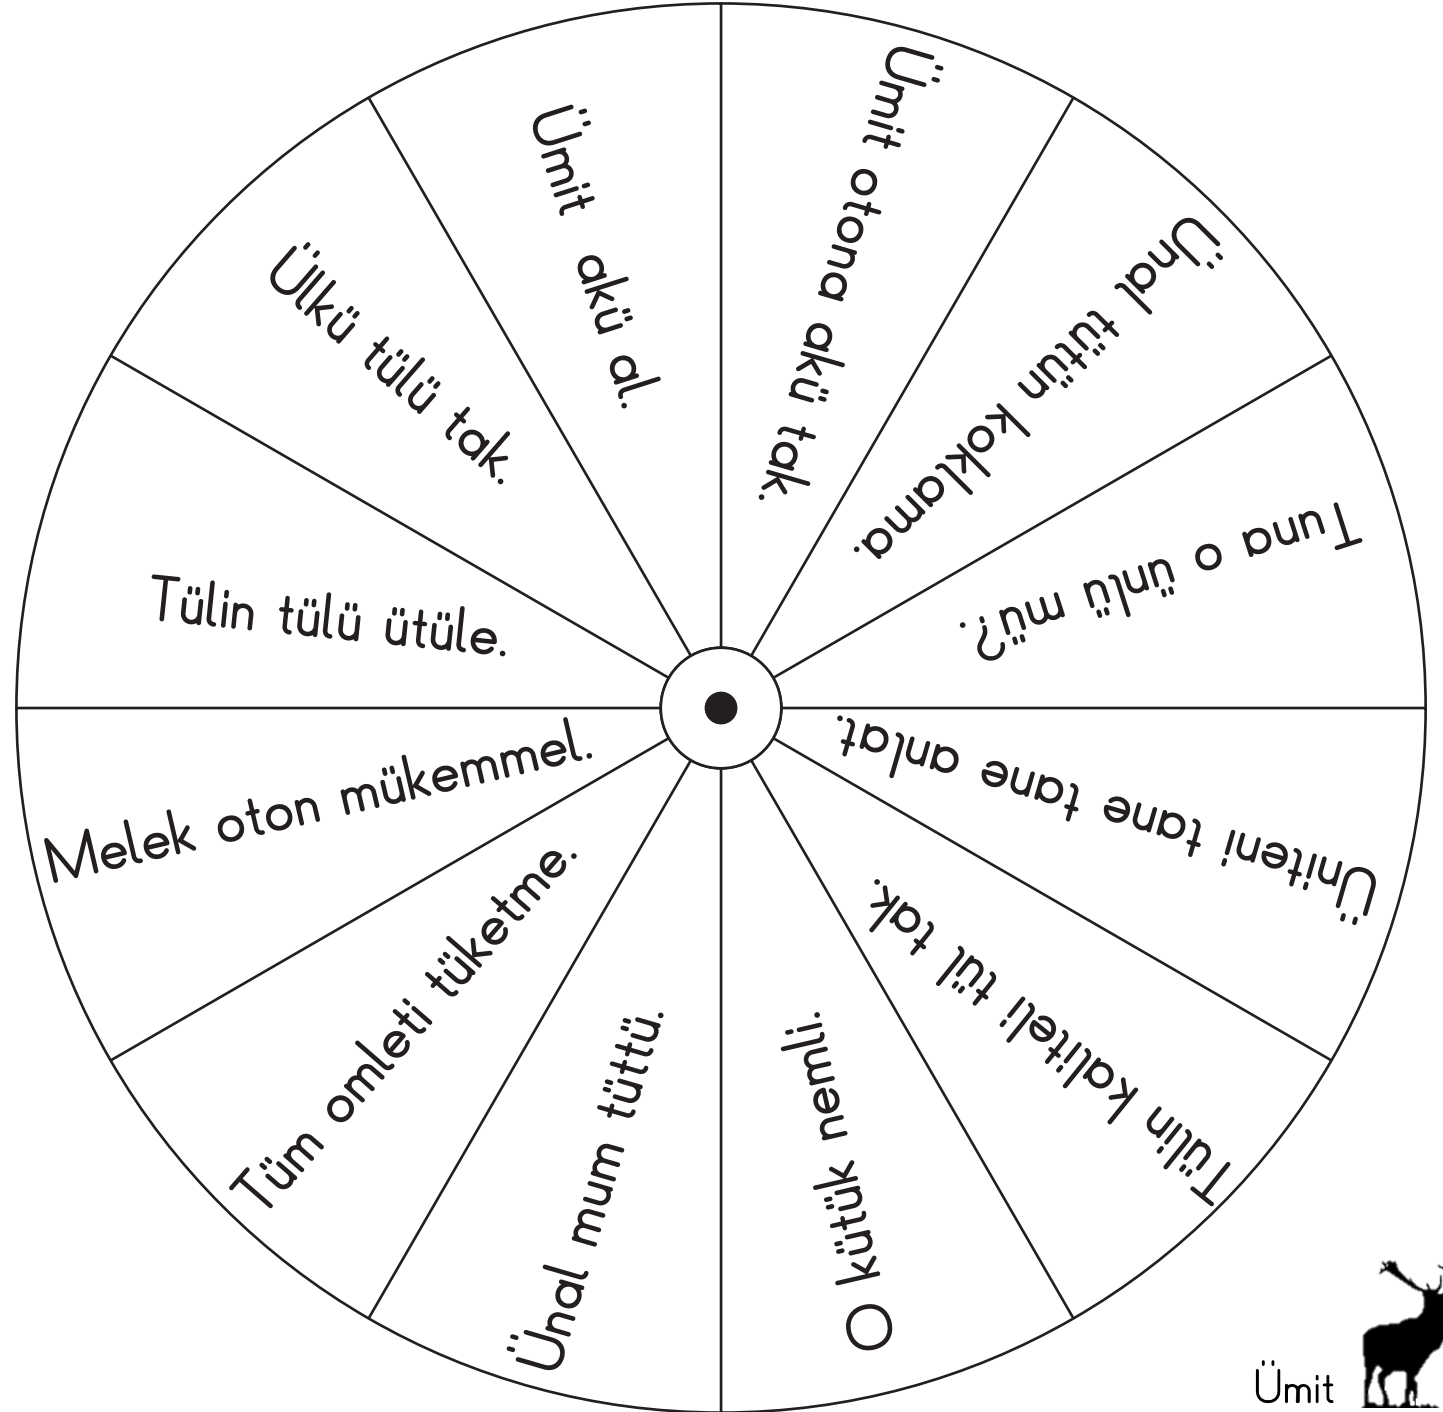

Cümle Çarkı

Ee Ll Aa Kk İi Nn

Oo Mm Uu Tt Üü

ül	lü
ük	kü
ün	nü
üm	mü
üt	tü
kül	tül
lük	tük
kük	tük
tüm	küt
tüt	akü
ütü	lüle
küme	ünlü

Cümle Çarkı

Ee Ll Aa Kk İi Nn

Oo Mm Uu Tt Üü

ül	lü
ük	kü
ün	nü
üm	mü
üt	tü
kül	tül
lük	tük
kük	tük
tüm	küt
tüt	akü
ütü	lüle
küme	ünlü