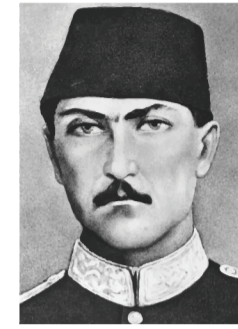

Atatürk'ün Hayatı

Mustafa Kemal **1881 yılında Selanik'te doğmuştur.**

M. Kemal doğduğunda Selanik, Osmanlı sınırları içerisindeydi. Şu anda ise Yunanistan sınırları içerisinde.

M. Kemal Atatürk

M. Kemal'in doğduğu ev

Babası
Ali Rıza Efendi

Annesi
Zübeyde Hanım

Kız kardeşi
Makbule Hanım

Mustafa Kemal'in Eğitim Hayatı

- Mustafa ilk olarak annesinin isteği ile geleneksel eğitim veren **MAHALLE MEKTEBİ**'ne gitti.
- Babası daha modern eğitim almasını istiyordu. Mustafa'yı Mahalle Mektebi'nden alıp **ŞEMSİ EFENDİ İLKOKULU**'na kayıt ettirdi.
- Daha sonra **SELANİK MÜLKIYE RÜŞTİYESİ**'ne gitti. Mülkiye okullarını bitirenler genelde memur olurdu.
- Mustafa asker olmak istiyordu. Bu yüzden askeri okul sınavlarına girdi ve kazandı. **SELANİK ASKERİ RÜŞTİYESİ**'ne başladı.
- Mustafa'ya Kemal ismini bu okuldaki Matematik öğretmeni Yüzbaşı Mustafa Efendi verdi.
- Selanik Askeri Rüştıyesi'ni bitirdikten sonra **MANASTIR ASKERİ İDADİSİ**'ne gitti.
- Daha sonra **İSTANBUL HARP OKULU**'na, bu okuldan sonra da **İSTANBUL HARP AKADEMİSİ**'ne gitti.
- Mustafa Kemal İstanbul Harp Akademisi'nden 1905 yılında kurmay yüzbaşı olarak mezun oldu.

Mustafa Kemal, asker ve komutan olarak birçok savaşta ve cephede savaştı. İlk askeri başarısını Trablusgarp Savaşı'nda gösterdi.

Ülkemizi düşman işgalinden kurtarmak için Kurtuluş Savaşı'nı başlattı ve zaferle sonuçlandırdı.