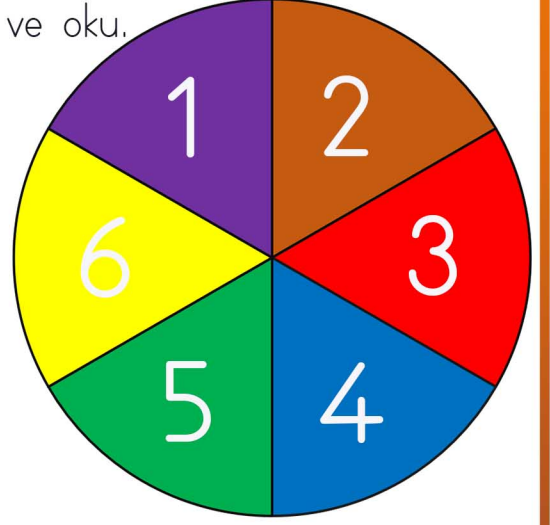

Çevir, Bul, Oku ve Boya

Yönlendirme :

- * Kalem ve atış yardımıyla çemberi çevir.
- * Bulduğun rakamla ilgili sözcüğü çemberlerden bul ve oku.
- * Çemberde bulduğun sözcüğü kendi rengiyle boya.

a sesine kadar

1 lale	2 Ela	3 ele
4 ala	5 elle	6 lala

ala	lale	elle	Ela	ele
Ela	elle	ala	lale	lala
ala	ele	lale	Ela	lala
lala	Ela	elle	ele	lale
lala	ele	ala	Ela	elle

Çevir, Bul, Oku ve Boya

Yönlendirme :

- * Kalem ve ataş yardımıyla çemberi çevir.
- * Bulduğun rakamla ilgili sözcüğü çemberlerden bul ve oku.
- * Çemberde bulduğun sözcüğü kendi rengiyle boya.