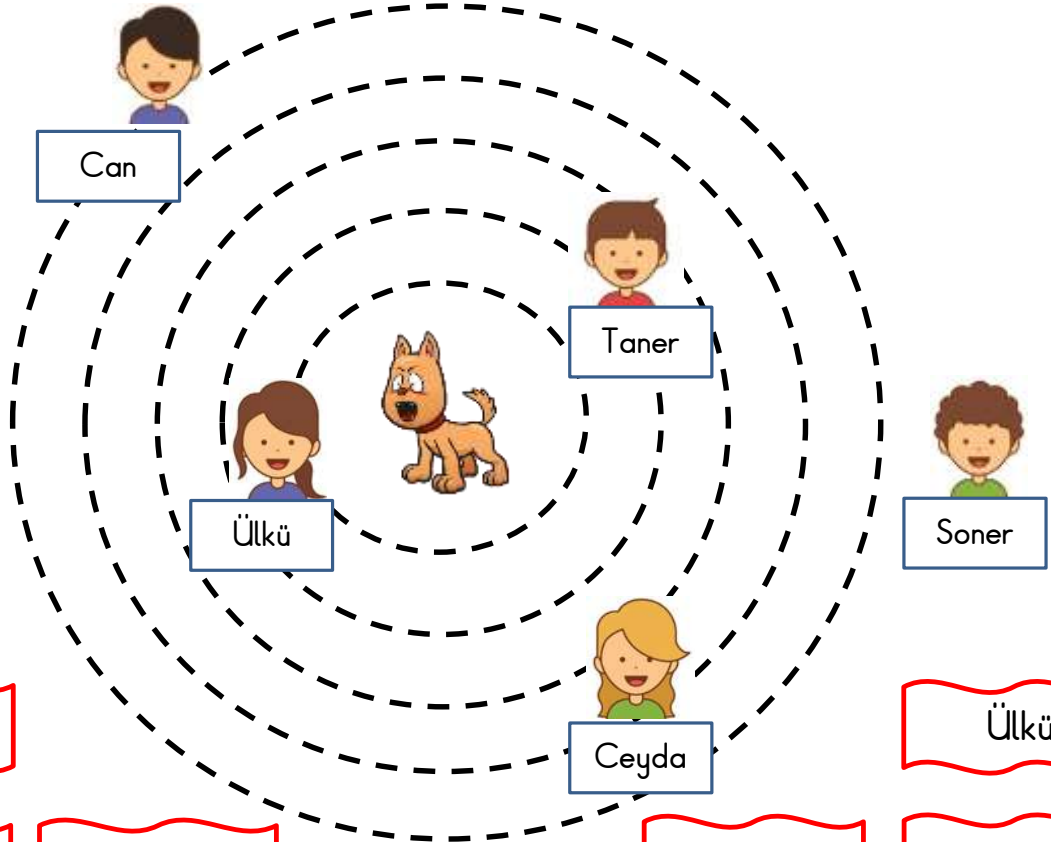

SES ŞİDDETİNİN UZAKLIKLA İLİŞKİSİ

☼ Aşağıdaki resmi inceleyiniz. Boş bırakılan yerleri uygun kelimelerle dolduralım.

yüksek

Ülkü

kaynağı

uzaklaştıkça

uzaklıkla

yaklaştıkça

düşüktür

yakın

Soner

kulak

1. Köpeğin sesini en şiddetli duyar.
2. Köpeğin sesini en az duyar.
3. Her sesin bir vardır.
4. Taner köpekten sesin şiddeti azalır .
5. Ses kaynağına olanlar sesi daha iyi duyar .
6. Duyulan sesin şiddeti ses kaynağına olan ilgilidir .
7. Ceyda köpeğe sesin şiddeti artar .
8. Yüksek şiddetli sesler sağlığımızı olumsuz etkiler .
9. Matkabin ses şiddeti , buzdolabının ses şiddeti