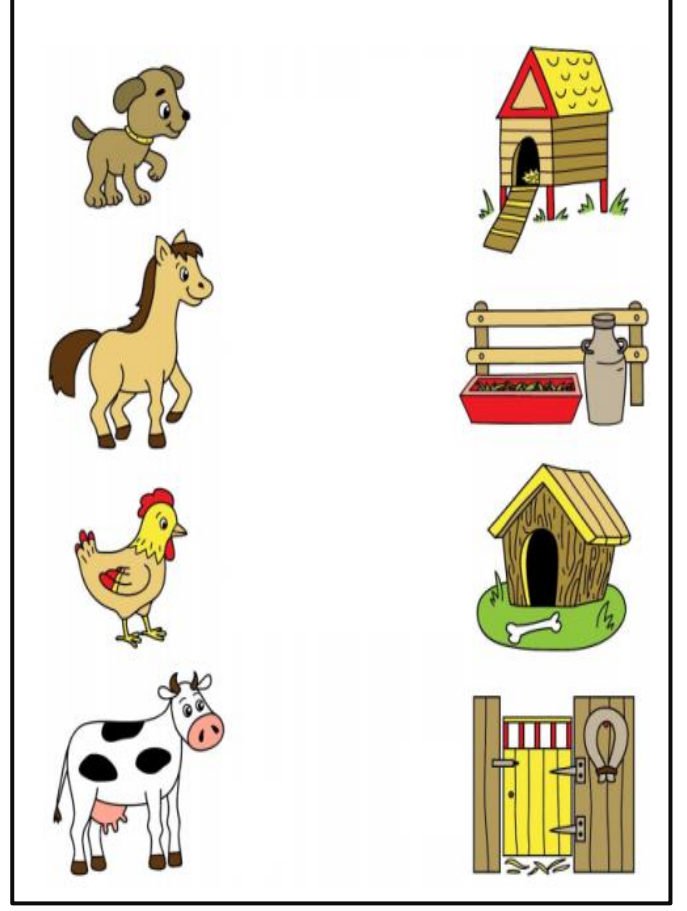

Hayvanların Barınakları

Hayvan dostlarımızı yuvaları ile eşleştirelim