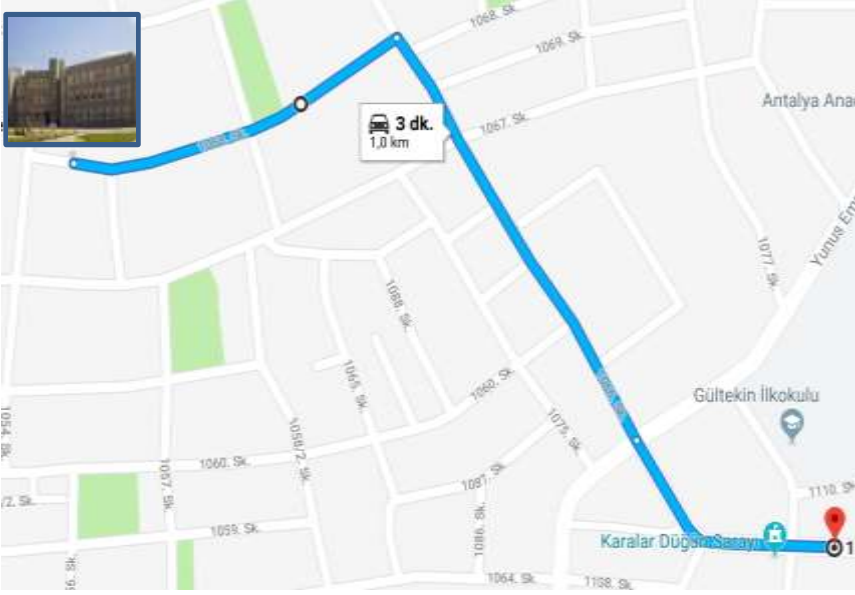

Adı : .....
Soyadı: .....

4. Sınıf Matematik

Uzunluk Ölçme-1

Kilometre

Uzun mesafeleri ölçmek için km (kilometre) ile ifade ederiz.

Bir öğrenci hiç durmadan 15 dakika yürürse yaklaşık 1 km yol yürümüş olur.

Arabalar ise hızlarına göre yaklaşık 1 dakikada 1 km yol giderler.

Okulumuz ile Karalar Döğün Salonu arasındaki uzaklık 1 kilometredir.