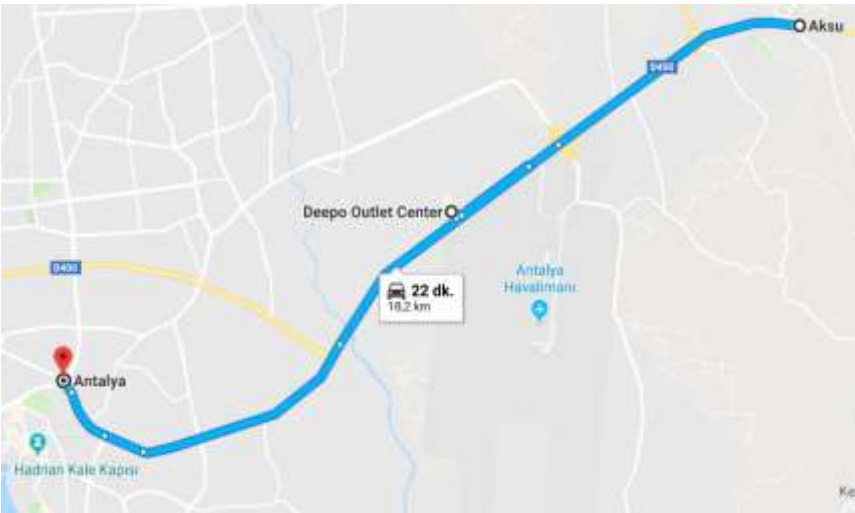

Okulumuz ile Karalar Döğün Salonu arasındaki uzaklık 1 kilometredir.

Kilometre

Okulumuzla Aksu şehrinin arası 18 km'dir. Arabalar 22 dakikada yol alırlar.

Bu mesafeyi yürüyerek gitmeye kalksaydık; hiç durmadan yaklaşık 4 saat yürümeliyiz.