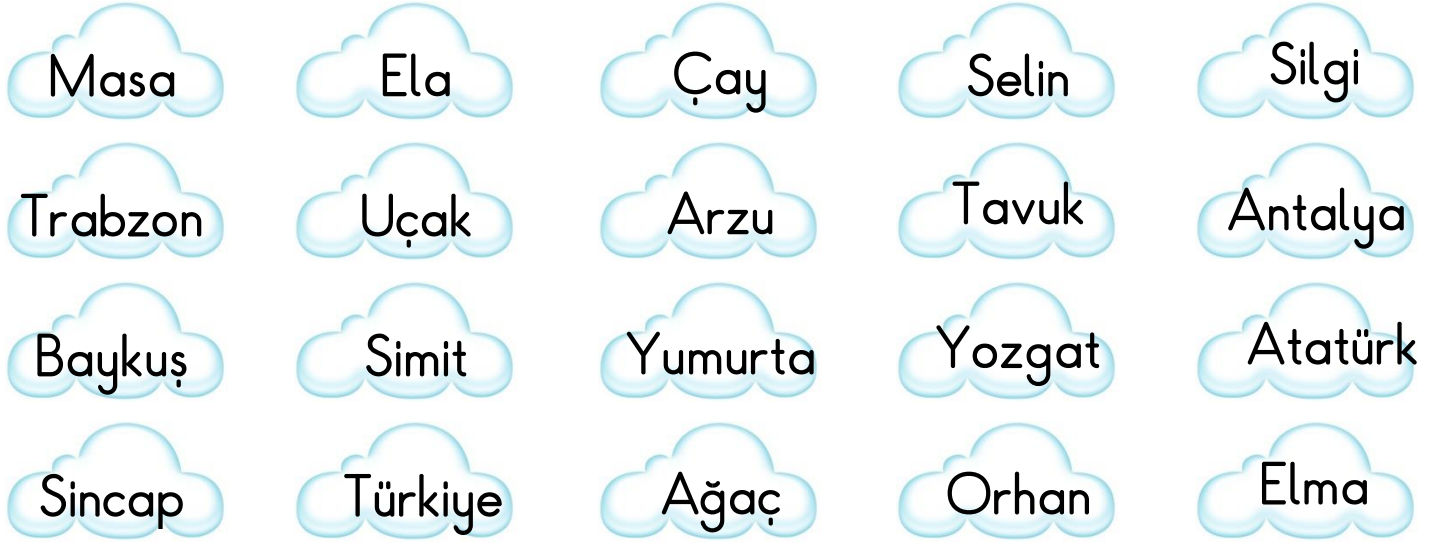

# Özel isimler

➔ Özel isimlerin yazılı olduğu bulutları maviye boyayalım.

➔ Özel isimleri ait oldukları alanlara yazalım.

İnsan isimleri

Hayvan isimleri

Şehir isimleri

Red arrow pointing right

Blue arrow pointing right

Green arrow pointing right

Orange arrow pointing right

Pink arrow pointing right

Grey arrow pointing right

Red arrow pointing right

Blue arrow pointing right

Green arrow pointing right

Orange arrow pointing right