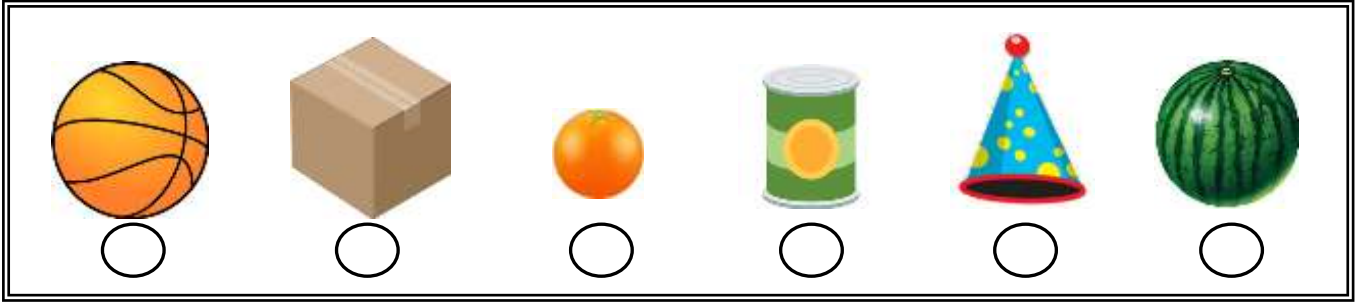

DÜNYA'NIN ŞEKLİ VE HAREKETLERİ

1. Etkinlik: Dünya'nın şekline benzer olanları işaretleyelim.

2. Etkinlik: Verilen resimlerle olayları ve sonuçlarını ok işaretiyle eşleyelim.

Dünya Güneş çevresinde dolanır.

Gece ve gündüz oluşur ve sırayla birbirini takip eder.

Dünya kendi etrafında döner.

Mevsimler oluşur ve sırayla birbirini takip eder.

3. Etkinlik: Doğru ifadelerin yıldızlarını maviye, yanlış ifadelerin yıldızlarını kırmızıya boyayalım.