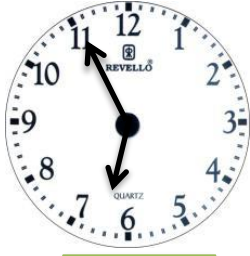

Verilen saatlerin yazılışlarını ve okunuşlarını yazın.

Verilen saatleri çizip, okunuşlarını yazın.

15.33

18.11

12.47

09.38

10.22

22.45