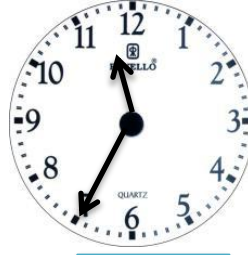

Verilen saatlerin yazılışlarını ve okunuşlarını yazın.

Verilen saatleri çizip, okunuşlarını yazın.

15.33

18.11

12.47

09.38

10.22

22.45