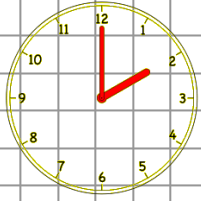

## Tam Saat

Tam saatlerde yelkovan tam 12'yi gösterir. Akrep hangi saati gösteriyorsa saat o olur. Dijital saatlerde tam saatlerde dakika kısmı 00 olur. Örnek:

Saat : 09.00

Saat : 07.00

Saat : 11.00

Saat : 12.00

## Çeyrek Saat Kala

Yelkovan 9'un üzerinde olduğu zaman, çeyrek var, çeyrek kala diye okunur.

Akrep hangi saate yakınsa saat ona çeyrek var, çeyrek kala diye okunur.

Dijital saatlerde dakika kısmı 45 olur. Örnek:

Saat : 01.45

Saat : 04.45

10.45

11'e çeyrek kala

12.45

1'e çeyrek var

2'ye çeyrek var 5'e çeyrek kala

Öğleden önce

Öğleden sonra

Saatler öğleden önce ve öğleden sonra olmak üzere iki ayrı şekilde gösterilir.

Öğleden önceki saatler 01'den başlayarak 02, 03, 04, 05, 06, 07, 08, 09, 10, 11, 12 olur. Öğleden sonraki saatler ise 13'den başlayarak 14, 15, 16, 17, 18, 19, 20, 21, 22, 23 ve 24 olur. Örnek: