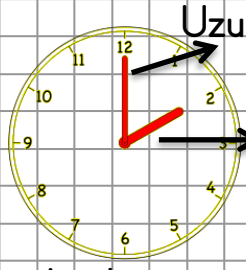

# SAATLER

Analog saat

Uzun çubuk : Yelkovan : dakikayı gösterir.

Kısa çubuk : Akrep : Saati gösterir

Dakikayı gösterir.

Saati gösterir.

Dijital saat

## Tam Saat

Tam saatlerde yelkovan tam 12'yi gösterir. Akrep hangi saati gösteriyorsa saat o olur. Dijital saatlerde tam saatlerde dakika kısmı 00 olur. Örnek:

Saat : 09.00

Saat : 07.00

Saat : 11.00

Saat : 12.00

## Yarım Saat

Yarım saatlerde yelkovan tam 6'yı gösterir. Akrep ise iki saatin arasında yer alır. Hangi saati geçmişse o saat okunur. Dijital saatlerde dakika kısmı 30 olur. Örnek:

Saat : 11.30

Saat : 01.30