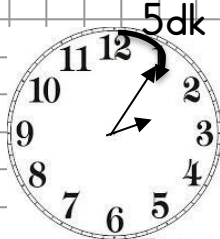

## Tam Saat

Tam saatlerde yelkovan tam 12'yi gösterir. Akrep hangi saati gösteriyorsa saat o olur. Dijital saatlerde tam saatlerde dakika kısmı 00 olur. Örnek:

Saat : 09.00

Saat : 07.00

Saat : 11.00

Saat : 12.00

Öğleden sonra

Saatler öğleden önce ve öğleden sonra olmak üzere iki ayrı şekilde gösterilir.

Öğleden önceki saatler 01'den başlayarak 02, 03, 04, 05, 06, 07, 08, 09, 10, 11, 12 olur. Öğleden sonraki saatler ise 13'den başlayarak 14, 15, 16, 17, 18, 19, 20, 21, 22, 23 ve 24 olur. Örnek:

Yandaki saat öğleden önce olursa 02.00'ü göstermektedir.

Yandaki saat öğleden sonra olursa 14.00'ü göstermektedir.

Yelkovan diğer rakamların üzerinde ise; eğer 12 - 6 arasındaysa geçiyor - geçe; 6 ile 12 arasında ise var - kala diye okunur.