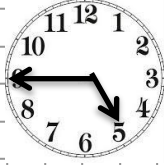

Saat : 04.45

10.45

11'e çeyrek kala

12.45

1'e çeyrek var

2'ye çeyrek var 5'e çeyrek kala

Öğleden önce