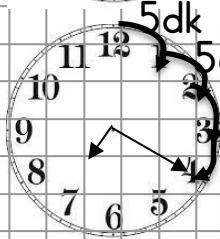

07.20 = Saat 07'yi 20 geçiyor.