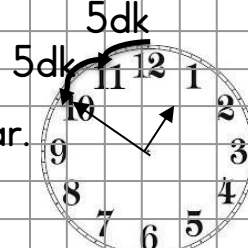

Yandaki saat öğleden önce olursa 02.00'ü göstermektedir.

Yandaki saat öğleden sonra olursa 14.00'ü göstermektedir.

Yelkovan diğer rakamların üzerinde ise; eğer 12 - 6 arasındaysa geçiyor - geçe; 6 ile 12 arasında ise var - kala diye okunur.

Yelkovan her bir saat aralığında 5 dk ilerler.

02.05 = Saat 02'yi 05 geçiyor.

07.20 = Saat 07'yi 20 geçiyor.

07.40 = Saat 08'e 20 var.

12.50 = Saat 01'e 10 var.