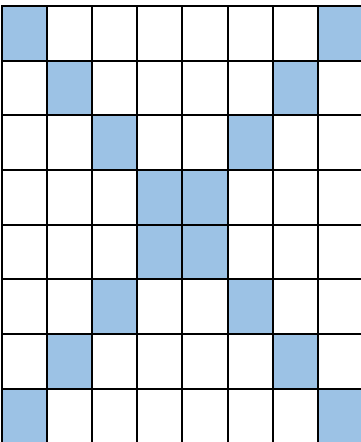

Alan ..... birimkare

Alan ..... birimkare

Alan ..... birimkare

Alan ..... birimkare

Alan ..... birimkare

Alan ..... birimkare

Aşağıdaki düzlemsel şekillerin alanlarının kaç birim kare olduğunu yazalım.

Alan ..... birimkare

Alan ..... birimkare

Alan ..... birimkare

Alan ..... birimkare

Alan ..... birimkare

Alan ..... birimkare

Alan ..... birimkare

Alan ..... birimkare

Alan ..... birimkare

Aşağıdaki karesel kağıtların belirtilen alan kadarını boyayınız.

16 birimkare

18 birimkare

20 birimkare

23 birimkare

25 birimkare

30 birimkare

Aşağıdaki noktali kağıtlara belirtilen alanlara sahip şekiller çiziniz.