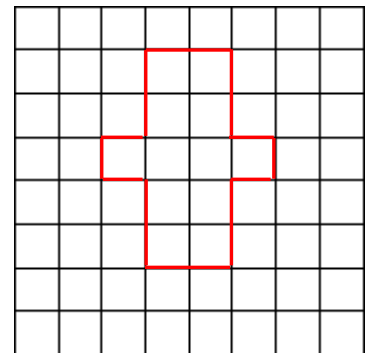

Alan ..... birimkare